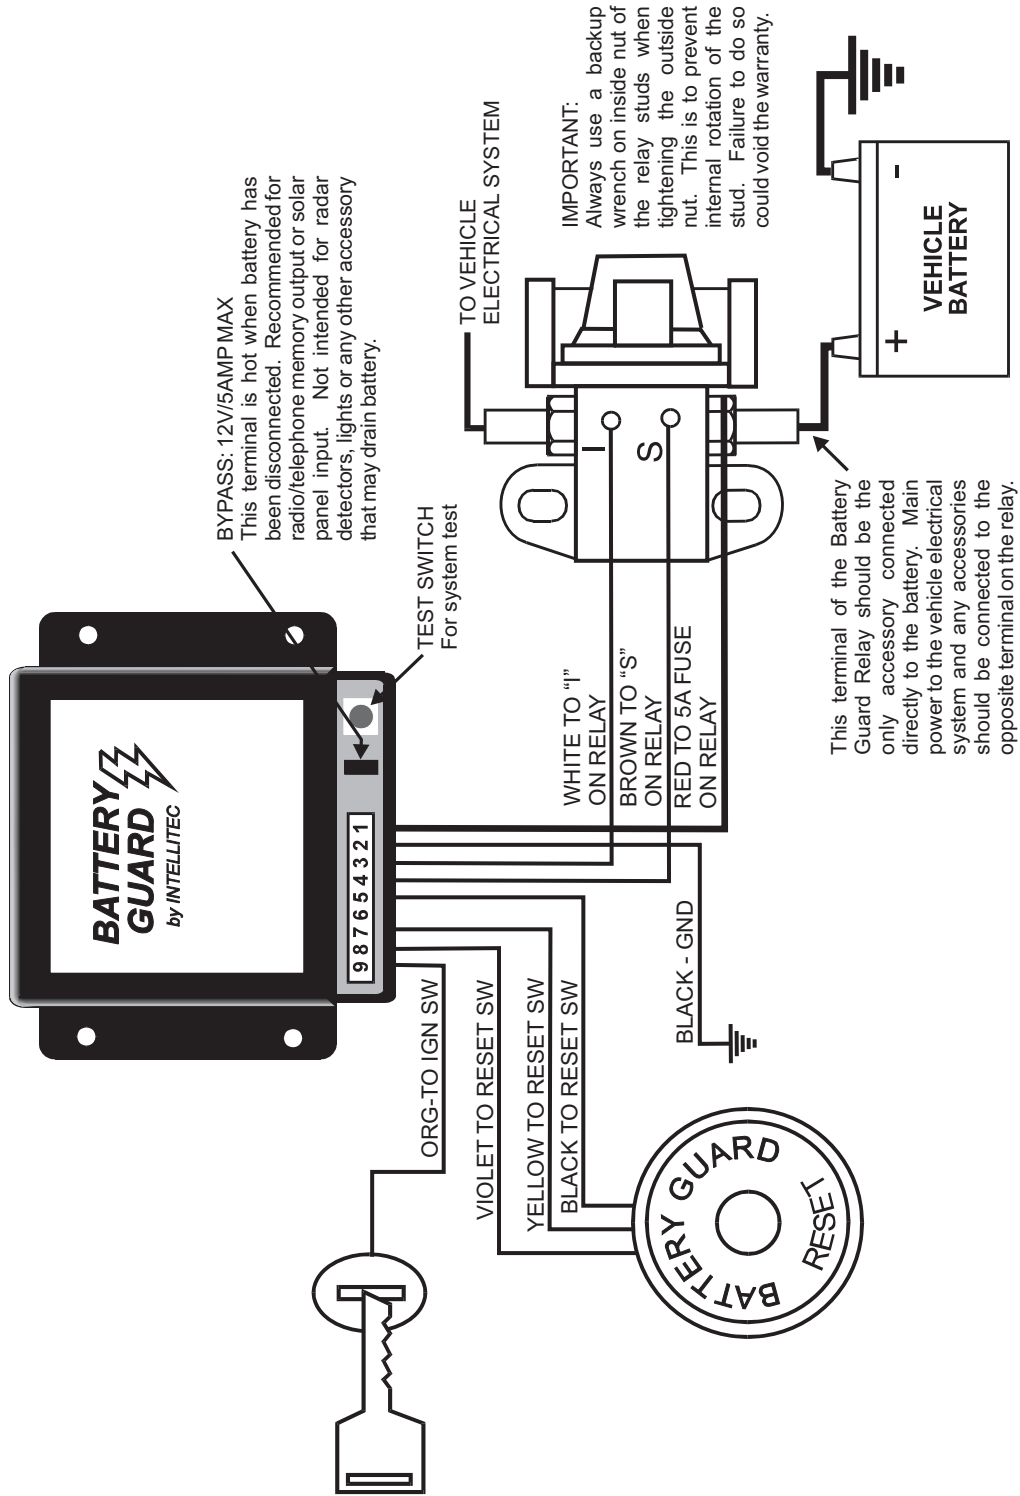

BATTERY GUARD 12 VOLT

WIRING DIAGRAM

Intellitec

www.Intellitec.com

1485 Jacobs Rd.
Deland, FL 32724
386.738.7307

P/N 53-00317-120 Rev. B 032519