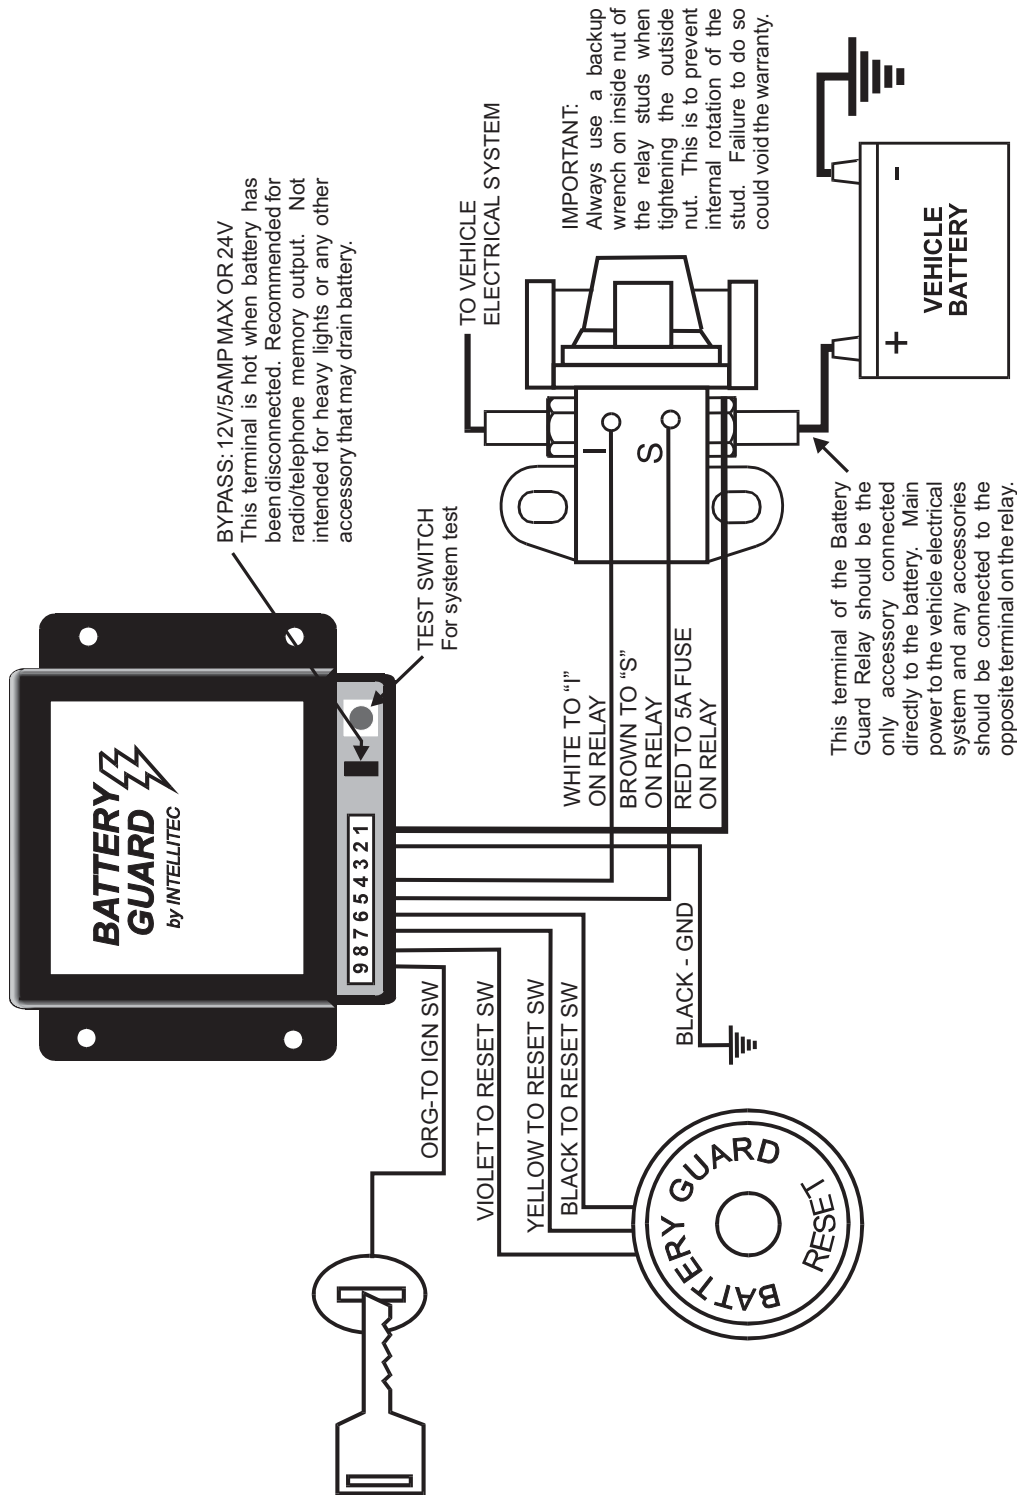

BATTERY GUARD 24 VOLT

WIRING DIAGRAM

Intellitec

www.Intellitec.com

1485 Jacobs Rd.
Deland, FL 32724
386.738.7307

P/N 53-00514-240 Rev. B 032619